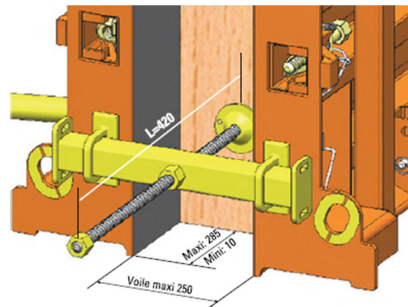

BARRETTE ABOUT OUTINORD

Voile max 250

Réf. : BAROUTN

✓ DESCRIPTIF DU PRODUIT

Support about à vis sur boutonnière pour banche Outinord voile maxi 250.
Conditionnement : à l'unité.

✓ CARACTERISTIQUES TECHNIQUES

Désignation	TABLEAU
Poids	9.10 kg
Longueur de tige	420 mm
Voile maxi	250 mm
Matière	Acier

✓ CONSEILS D'UTILISATION

- Application manuelle
- Non utilisable sur voile >250 mm
- Répartition des barrettes sur BAAM suivant préconisations Outinord

✓ LES + PRODUIT

Mise en place rapide
Stockage et rangement dans le panneau
Robustesse